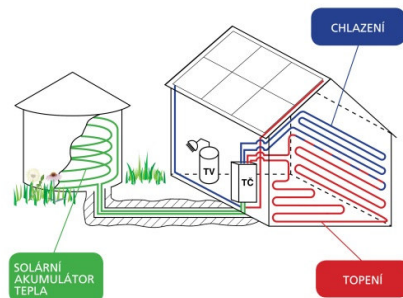

Chcete si teplo z horkého léta schovat na zimu?

Pokud ano, pak pro Vás máme řešení - tepelné čerpadlo Chameleon a kamenný prach. Po více jak 20 letech zkušeností s vlastním vývojem, výrobou a instalací tepelných čerpadel MACH se nám podařilo dost informací u různých energetických řešení vysledovat. Vzhledem k tomu, že naše tepelné čerpadlo MACH Chameleon je zároveň i řídicím mozkiem stroje, máme opravdu celou řadu zajímavých provozních dat z více technických řešení. Před třemi roky jsme dokončili a uvedli do provozu velmi zajímavé smysluplné technické řešení. Řekl bych, že se doslova vymyká novému trendu vše tepelně izolovat a izolovat a zase tepelně izolovat.

Jak to vlastně funguje?

Rodinný dům je vybaven tepelným čerpadlem Chameleon, které je zakázkově vyrobené pro vysokou

teplotu až 80°C a je na stejnosměrné napětí – jede z baterií, které jsou nabíjeny z fotovoltaické elektrárny (FVE). Tepelné čerpadlo Chameleon v letním období dům chladí a odpadní teplo ukládá do **akumulátoru z kamenného prachu**. Do akumulátoru se ukládá i teplo z termických panelů v letním období. Termické solární panely jsou využité po celou dobu, kdy mohou pracovat. Když klesne teplota v akumulátoru pod minimální hodnotu, kdy ještě může přímo vytápět v zimě dům, je tepelné čerpadlo schopno odebírat teplo z akumulace a dům vytápět – jako by se jelo

z plošného kolektoru. Solární systém pak pracuje i v zimním období s vysokou účinností. Ohřívá akumulátor i o teplotě velmi nízké.

V letním období, kdy se dům chladí, je z hlediska energetiky do domu pouštět více tepla, než které prostoupí obálkou domu – tedy klidně větrat. Tepelné čerpadlo Chameleon odpadní teplo při chlazení ukládá a čím více může chladit, tím více tepla zbude na zimu.