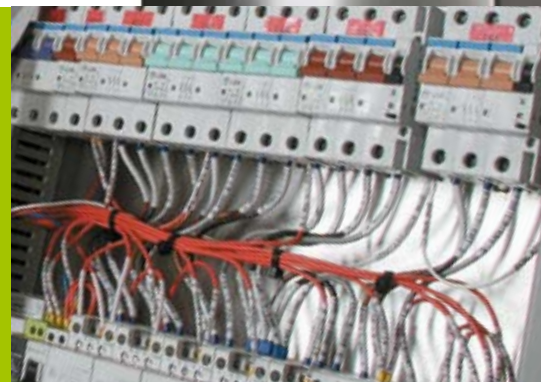

...múdre nápady...

V konštrukcii vysoko výkonného systému MACH VHM sa podarilo spojiť existujúce výhody tepelných čerpadiel a súčasne vyriešiť zúžitkovanie zvyškového tepla v chladiacom okruhu. Navyše doba výpadku pri rozpúšťaní vonkajších výparníkov je minimálna. Automat, ktorý stráži vonkajšiu teplotu i teplotu vykurovacej vody, zapína najvhodnejšiu kombináciu vykurovacích špirál a optimálne využíva kompresor tepelného čerpadla.